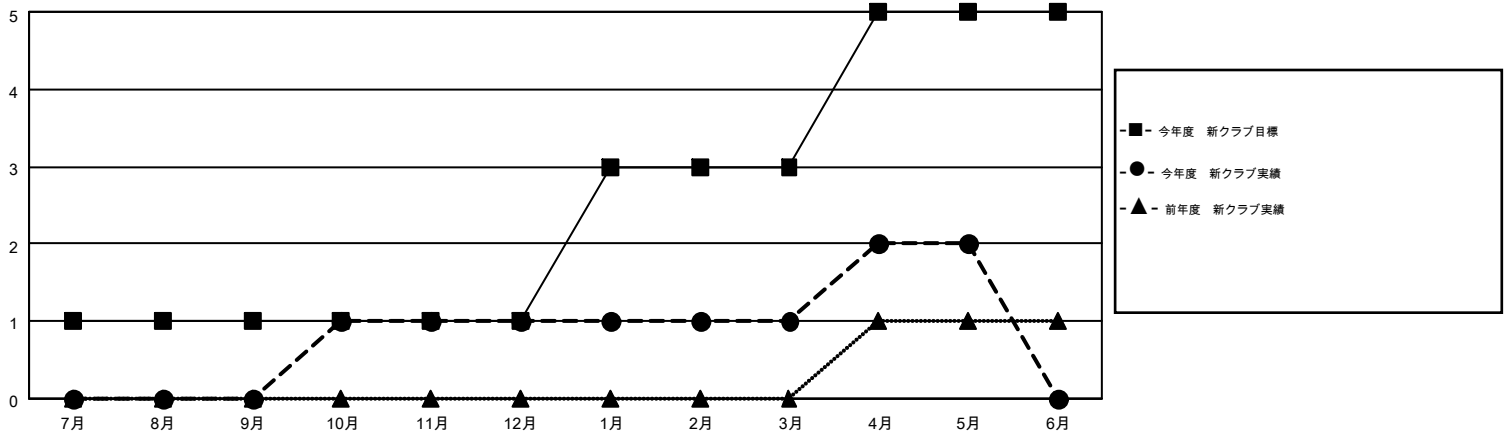

MONTHLY MEMBERSHIP PROGRESS REPORT

Results as of: 5/31/2016

Multiple District 335

LOCATION: JAPAN

GMT: MASAYOSHI MARUYAMA

GMT会則地域 5-Jap

クラブ				
結果: 2015-2016				
四半期	新クラブ目標	新クラブ	解散クラブ	純増/減
7月/8月/9月	1	0	0	0
10月/11月/12月	0	1	2	-1
1月/2月/3月	2	0	0	0
4月/5月/6月	2	1	0	1

名				
結果: 2015-2016				
四半期	新会員目標	チャーターメン バー/新会員	退会者	純増/減
7月/8月/9月	471	601	187	414
10月/11月/12月	295	400	264	136
1月/2月/3月	561	517	207	310
4月/5月/6月	198	150	181	-31

新クラブ目標及び実績累計