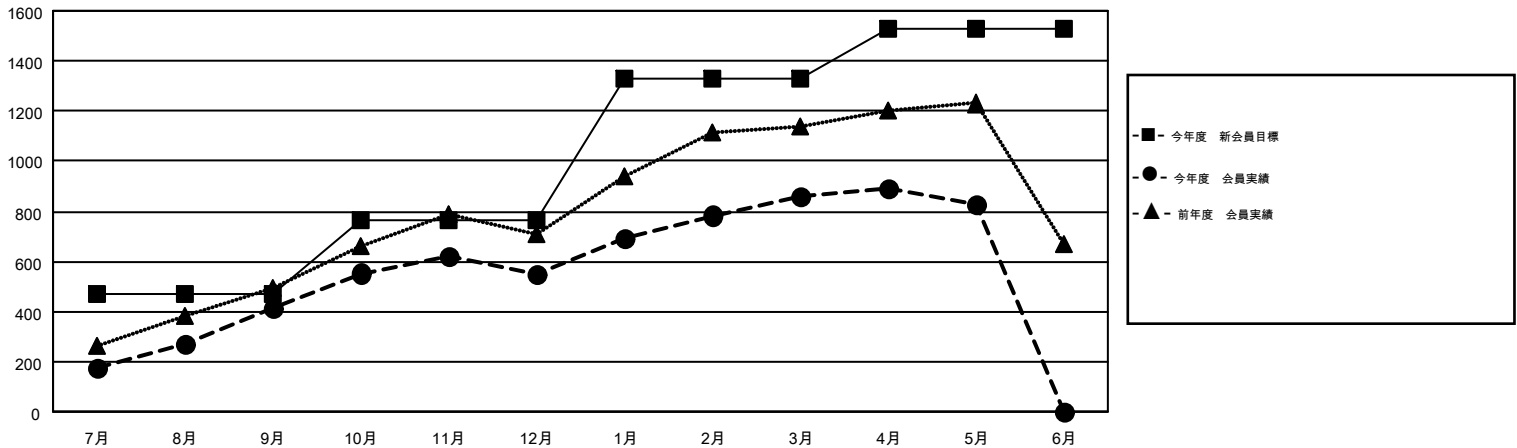

MONTHLY MEMBERSHIP PROGRESS REPORT

Results as of: 5/31/2016

Multiple District 335

LOCATION: JAPAN

GMT: MASAYOSHI MARUYAMA

GMT会則地域 5-Jap

クラブ				
結果: 2015-2016				
四半期	新クラブ目標	新クラブ	解散クラブ	純増/減
7月/8月/9月	1	0	0	0
10月/11月/12月	0	1	2	-1
1月/2月/3月	2	0	0	0
4月/5月/6月	2	1	0	1

名				
結果: 2015-2016				
四半期	新会員目標	チャーターメン バー/新会員	退会者	純増/減
7月/8月/9月	471	601	187	414
10月/11月/12月	295	400	264	136
1月/2月/3月	561	517	207	310
4月/5月/6月	198	150	181	-31

新クラブ目標及び実績累計

会員目標及び実績累計

解散クラブ: 2	343 CLUBS OF 441 一名以上の新会員を登録	男女別 男性 11,976 (76.24%) 女性 3,732 (23.76%)
退会者 物故会員 129 クラブ解散 67 その他 643 合計 839	健康診断データはこちら	家族会員 5,193 世帯主 2,357 世帯主以外 2,836